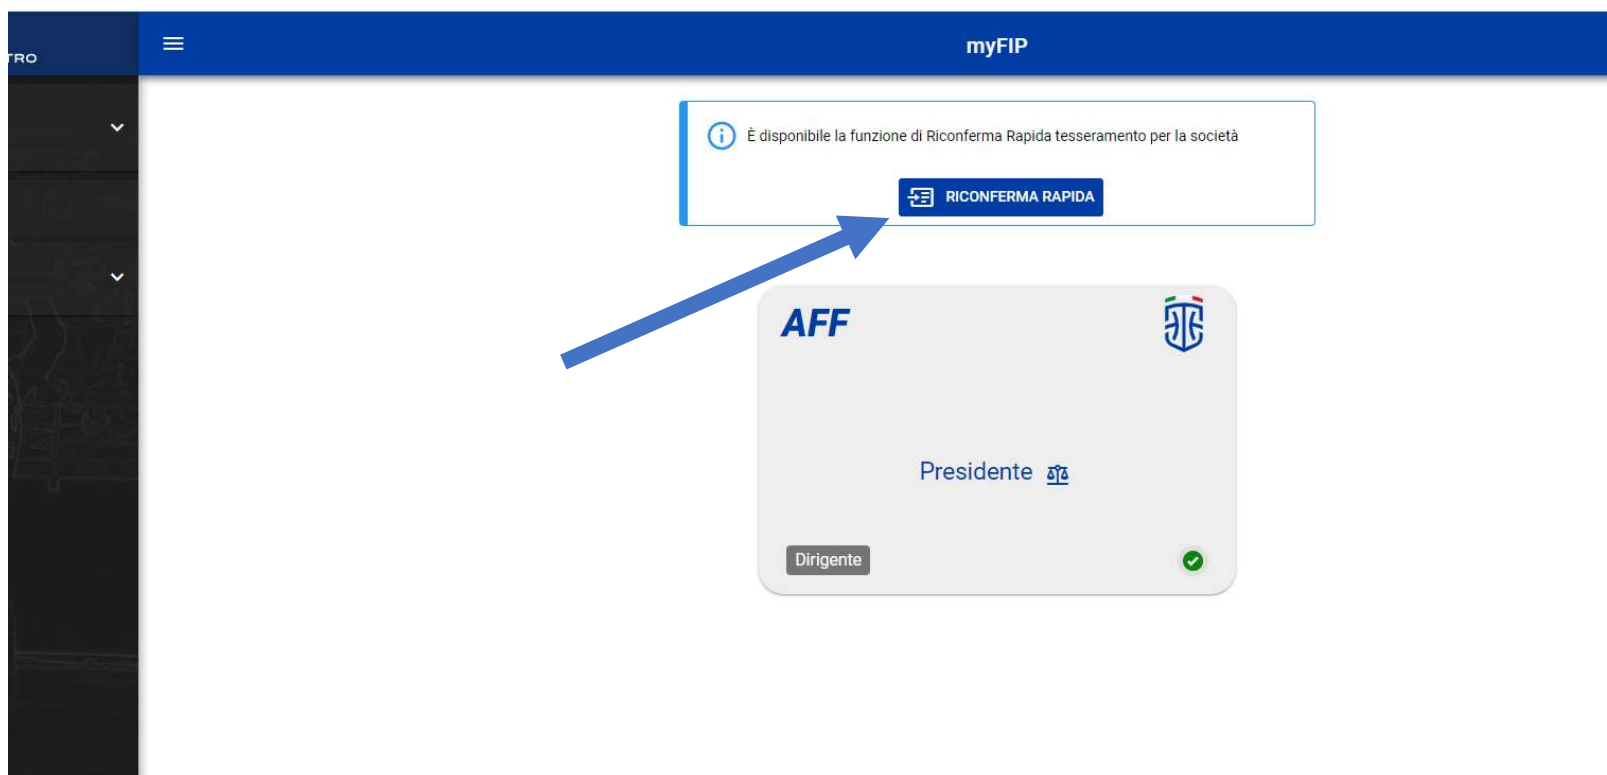

1. Una volta ottenuti modelli firmati dagli atleti e dai genitori, **ACCEDERE A MYFIP come Presidente o Vicepresidente**. Sulla dashboard troverà spazio il link diretto alla Riconferma Rapida.

MAIN SPONSOR

MAIN SPONSOR

SPONSOR TECNICO

TOP SPONSOR

TOP SPONSOR

MAIN SPONSOR ARBITRI

SPONSOR

MEDIA PARTNER

FORNITORI UFFICIALI